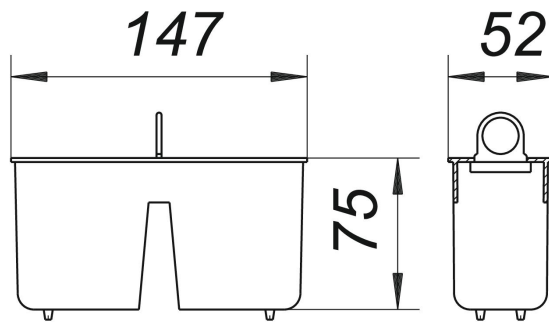

Wiaderko szlamowe do wpustu Ballstau 110

Numer artykułu: 724816

GTIN: 4001636724816

Grupa rabatowa: 3

Opis:

Wiaderko szlamowe do wpustu Ballstau 110

pasuje do wpustów piwnicznych 71 oraz wpustów piwnicznych z zabezpieczeniem przeciwcofkowym Ballstau 110

część zamienna do wpustu Ballstau 110