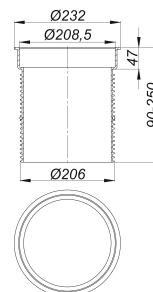

Przedłużka DallSafe 200

Numer artykułu: 720238

GTIN: 4001636720238

Grupa rabatowa: 3

Opis:

Przedłużka DallSafe 200

pasuje do wpustu piwnicznego z zabezpieczeniem przeciwcofkowym DallSafe 200

wersja z:

- uszczelką przeciwcofkową
- montażową pokrywę ochronną
- możliwość przycięcia do żądanej wysokości 47 - 200 mm

materiał:

polipropylen o dużej udarności