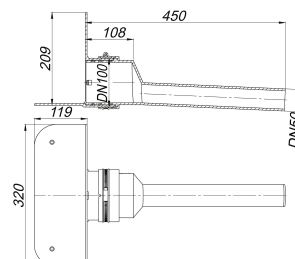

Wpust attykowy PVC, DN 50

Numer artykułu: 635419

GTIN: 4001636635419

Grupa rabatowa: 10

Opis:

Wpust attykowy PVC, DN 50

z szerokim kołnierzem do połączenia z membraną dachową PVC WERSJA Z: – króćcem odpływowym bocznym, wygiętym pod kątem 3 stopni
MATERIAŁ PVC

Części zamienne:

635556

635587