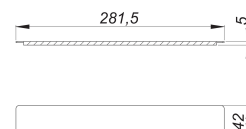

## Pokrywa CeraWall Select, stal nierdzewna matowa

Numer artykułu: 535535

GTIN: 4001636535535

Grupa rabatowa: 11

### Opis:

Pokrywa CeraWall Select, stal nierdzewna matowa  
część zamienna do listwy odpływowej CeraWall Select  
stal nierdzewna 1.4301, matowa satynowa