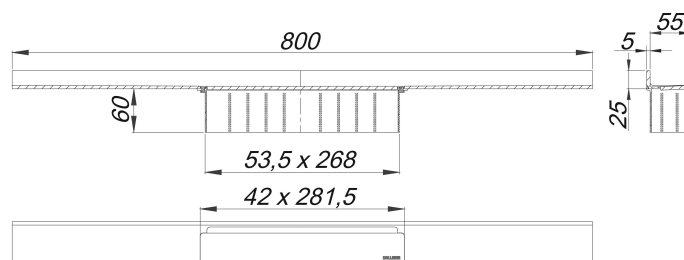

## Listwa odpływowa CeraWall Select, stal nierdzewna polerowana, 800 mm

Numer artykułu: 535252

GTIN: 4001636535252

Grupa rabatowa: 11

### Opis:

Listwa odpływowa CeraWall Select, stal nierdzewna polerowana, 800 mm

do montażu z korpusem wpustu CeraFlex, CeraFlex Plan, CeraFlex vertical, DallFlex, DallFlex Plan, DallFlex pionowym oraz elementem natryskowym DallFlex Wall, DallFlex Wall Plan.

Szyna odpływowa z wielostronnym spadkiem precyzyjnym, zainstalowana w widocznym miejscu na przejściu pomiędzy ścianą i podłogą. Odpowiednia do wykładzin podłogowych o grubości 10 – 24 mm i wykładzin ściennych o grubości 12 – 24 mm (z warstwą kleju), regulowana na długość co do milimetra.

materiał:

stal nierdzewna 1.4301, grubość 5 mm, polerowana na wysoki połysk, klasa obciążenia K 3 (300 kg)

Ordering CeraWall Select:

Please order drain body DallFlex or shower underlay DallFlex Wall + shower channel CeraWall Select as two components.