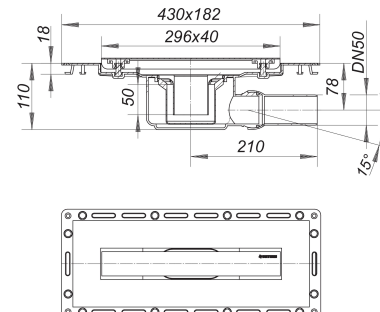

## Listwa odpływowa TistoLine Standard 300, DN 50

Numer artykułu: 530264

GTIN: 4001636530264

Grupa rabatowa: 5

### Opis:

Listwa odpływowa TistoLine Standard 300, DN 50

króciec odpływowy: DN 50 boczny, z przegubem kulistym, przestawny w zakresie 0-15° wersja z: – kołnierzem laminowanym flizeliną – mankietem uszczelniającym Tisto – montażową pokrywą ochronną – syfonem i zamknięciem rewizyjnym, wysokość zamknięcia wodnego 50 mm – śrubami regulacyjnymi do regulacji wysokości – szablonem do precyzyjnego ułożenia płytek materiał: korpus wpustu: polipropylen o dużej udarności

pokrywa ze stali nierdzewnej 1.4301, 300 x 40 mm, klasa obciążenia K 3 (300 kg), pasująca do wykładzin podłogowych o grubości 2-12 mm (łącznie z klejem)

Also available with recessed cover and with connectors to suit PVC and HDPE pipe.

### Wydajności odpływu zg. z DIN EN 1253:

Nominal diameter	Norma produktu	Min. wydajność odpływu zgodny z normą	Wysokość akumulacji zgodny z normą
DN 50	DIN EN 1253	0,80 l/s	20,00 mm