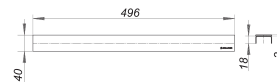

Pokrywa CeraLine Design, stal nierdzewna polerowana, 500 mm

Numer artykułu: 523716

GTIN: 4001636523716

Grupa rabatowa: 8

Opis:

Pokrywa CeraLine Design, stal nierdzewna polerowana, 500 mm

pokrywa do listew odpływowych CeraLine, pasuje do wykładzin podłogowych o grubości 5-19 mm (łącznie z klejem), szerokość 40 mm materiał: stal nierdzewna 1.4301, nakładka o grubości 3 mm, polerowana na wysoki połysk, klasa obciążenia K 3 (300 kg)

500 mm