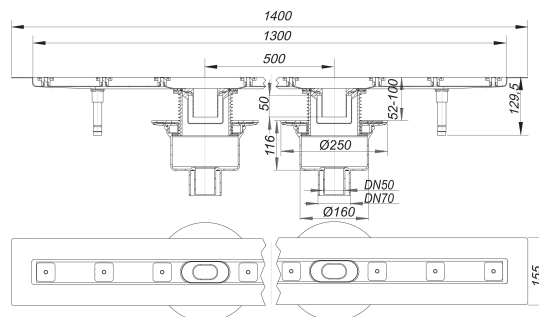

Listwa odpływowa CeraLine F Duo pionowa 1300 mm, DN 50/DN 70

Numer artykułu: 521682

GTIN: 4001636521682

Grupa rabatowa: 8

Opis:

Listwa odpływowa CeraLine F Duo pionowa 1300 mm, DN 50/DN 70
wg normy DIN EN 1253
do montażu w poziomie posadzki
z dwoma regulowanymi w poziomie (+/- 15 mm) korpusami wpustów CIRCO V, króciec odpływowy: DN 50/DN 70 pionowy

wersja z:

- wyciszającymi nóżkami montażowymi do regulacji wysokości
- kotnierzem pokrytym warstwą piasku do pewnego połączenia z izolacjami zespolonymi i pasmowymi materiałami izolacyjnymi zg. z DIN 18534
- syfonem i zamknięciem rewizyjnym, wysokość zamknięcia wodnego 50 mm
- śrubami regulacyjnymi do regulacji wysokości
- montażową pokrywę ochronną
- szablonem do precyzyjnego ułożenia płytek
- wspornikiem montażowym

materiał:

korpus listwy: stal nierdzewna 1.4301, korpus wpustu: polipropylen o dużej udarnośći

Options for CeraLine vertical F Duo:

Any made-to-measure length up to 2000 mm can be supplied. Please enquire!

Nominal diameter	Norma produktu	Min. wydajność odpływu zgodny z normą	Wysokość akumulacji zgodny z normą
DN 50	DIN EN 1253	0,80 l/s	20,00 mm
DN 70	DIN EN 1253	0,80 l/s	20,00 mm

07.12.2023 15:57

DALLMER

Części zamienne: