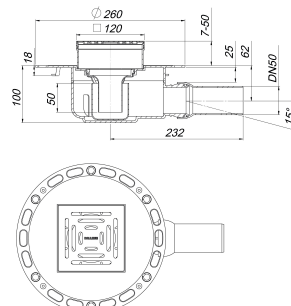

Wpust podłogowy TistoDrain CKC 12, DN 50, 120 x 120 mm

Numer artykułu: 513786

GTIN: 4001636513786

Grupa rabatowa: 5

Opis:

Wpust podłogowy TistoDrain CKC 12, DN 50, 120 x 120 mm

wg normy DIN EN 1253

Nadaje się szczególnie do wlotów w stropach drewnianych belkowych!

króciec odpływowy: DN 50 boczny, z przegubem kulistym, przestawny w zakresie 0-15°

wersja z:

- kołnierzem laminowanym flizeliną
- mankietem uszczelniającym Tisto
- syfonem i zamknięciem rewizyjnym, wysokość zamknięcia wodnego 50 mm
- szablonami do cięcia
- montażową pokrywą ochronną
- nasadą o regulowanej wysokości

materiał:

polipropylen o dużej udarności

ruszt: stal nierdzewna 1.4301, klasa obciążenia K 3 (300 kg)

ramka: ABS, 120 x 120 mm

Wydajności odpływu zg. z DIN EN 1253:

Nominalny diameter	Norma produktu	Min. wydajność odpływu zgodny z normą	Wysokość akumulacji zgodny z normą	Wydajność odpływu o wysokość akumulacji 10 mm	Wydajność odpływu o wysokość akumulacji 20 mm
DN 50	DIN EN 1253	0,80 l/s	20,00 mm	0,61 l/s	0,68 l/s

Części zamienne:

513304 Membrane Tisto S 10

501080 grate E 115, 115 x 115 mm

160966 trap insert ORIO built 2004 - May 2010