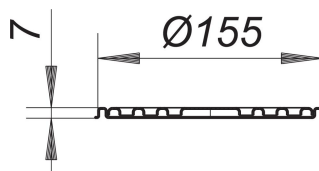

## Nasada RENO, okrągła, Ø 155 mm

Numer artykułu: 504012

GTIN: 4001636504012

Grupa rabatowa: 3

### Opis:

Nasada RENO, okrągła, Ø 155 mm

z rusztem, do wbudowania w nową wykładzinę podłogową ponad starymi odpływami ramka: stal nierdzewna 1.4301 ruszt: stal nierdzewna 1.4301, klasa obciążenia K 3 (300 kg)