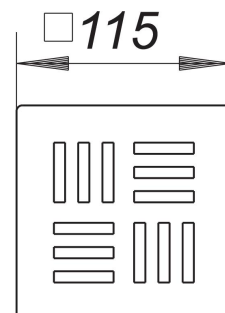

Ruszt Nil 115

Numer artykułu: 501646

GTIN: 4001636501646

Grupa rabatowa: 3

Opis:

Ruszt Nil 115

ruszt ozdobny, powierzchnia matowa satynowa, z otworami odpływowymi o wzorze Nil materiał: stal nierdzewna 1.4404, grubość 5 mm
pasuje do króćców nasadowych z ramką 120 x 120 mm