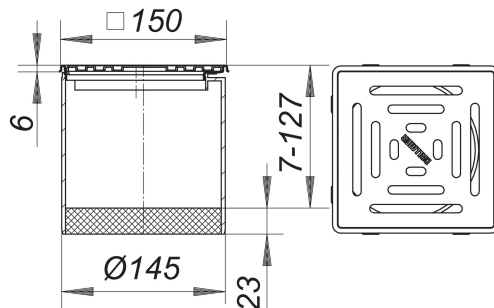

## Nasada VEC 15, przesuwna w poziomie, 150 x 150 mm

Numer artykułu: 500151

GTIN: 4001636500151

Grupa rabatowa: 3

### Opis:

Nasada VEC 15, przesuwna w poziomie, 150 x 150 mm

pasuje do korpusów wpustu typu 54, 55, 57, 58, 61 oraz 61/1 przedłużka nasady: polipropylen, ramka: stal nierdzewna 1.4301, 150 x 150 mm, przesuwna w poziomie +/- 15 mm

ruszt: stal nierdzewna 1.4301, klasa obciążenia K 3 (300 kg)