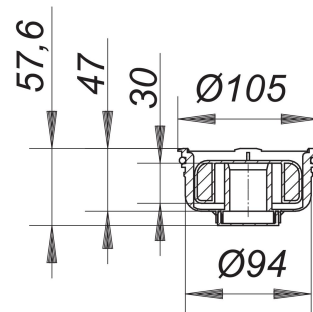

Syfon Primus, 30 mm, do nasad 120 x 120 mm

Numer artykułu: 494993

GTIN: 4001636494993

Grupa rabatowa: 3

Opis:

Syfon Primus, 30 mm, do nasad 120 x 120 mm

część zamienna do wpustów podłogowych TistoPrimus zabezpieczenie przed wylizami także przy braku wody: w przypadku wyschnięcia zamknięcia wodnego (30 mm), pływający syfon dzwonowy obniża się razem z wodą, tworząc mechaniczną barierę antyzapachową. materiał: polipropylen

Części zamienne:

513458 floor drain TistoPrimus K 12, DN 40, 12

513465 floor drain TistoPrimus C 12, DN 40, 12