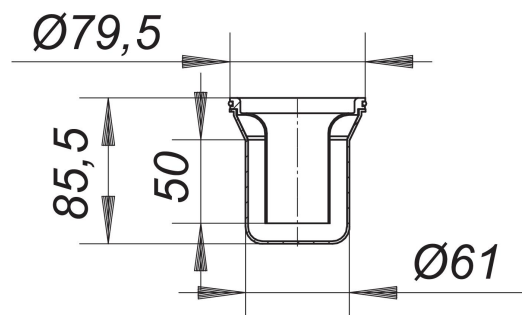

Syfon ORIO

Numer artykułu: 160683

GTIN: 4001636160683

Grupa rabatowa: 1

Opis:

Syfon ORIO
część zamienna

Części zamienne:

160119 shower trap ORIO, raised grid stainless

480224 shower drain type 49 KE, DN 50, 150 x 1

480231 shower drain type 48 KE, DN 50, 150 x 1

161307 shower trap ORIO Select, stainless steel

161314 shower trap ORIO Select, stainless steel

161321 shower trap ORIO V Select, satin stainl