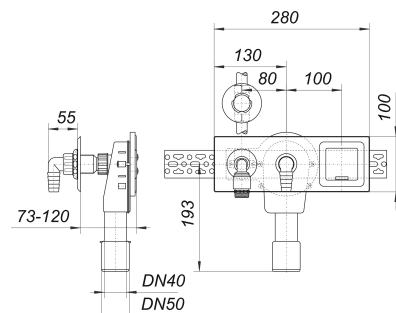

## Syfon podtynkowy do pralki/zmywarki 405 E, DN 40/DN 50

Numer artykułu: 130518

GTIN: 4001636130518

Grupa rabatowa: 1

### Opis:

Syfon podtynkowy do pralki/zmywarki 405 E, DN 40/DN 50

wersja z:

- kompaktowym korpusem o wydajnym przepływie
- płytką montażową
- szyną montażową Leifeld
- mosiężnym kolaniem instalacyjnym do montażu podtynkowego, niklowanym zewnątrz
- kolaniem przyłączeniowym z napowietrzaczem rurowym
- kątową złączką węzową, chromowaną
- oddzielnym zaworem podtynkowym 1/2" z wbudowanym zabezpieczeniem przeciwcofkowym i rozetą maskującą
- płytką osłonową ze stali nierdzewnej 280 x 100 mm
- głębokością montażu 73-120 mm
- obudową ochronną na czas montażu z możliwością skrócenia
- przyłączem elektrycznym z klapką osłaniającą

materiał:

korpus: polietylen, zgrzewalny

znak jakości: DVGW (armatura), VDE (przyłącze elektryczne)