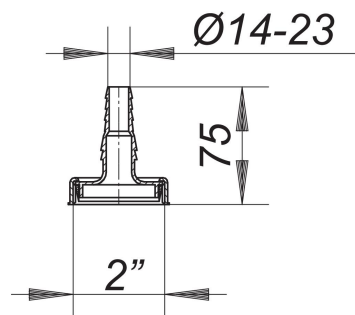

Złączka węzowa 111, 1 1/2

Numer artykułu: 090270

GTIN: 4001636090270

Grupa rabatowa: 1

Opis:

Złączka węzowa 111, 1 1/2

pasuje do syfonu do pralki/zmywarki 111