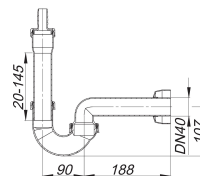

Syfon do pralki/zmywarki 111, DN 40

Numer artykułu: 030016

GTIN: 4001636030016

Grupa rabatowa: 1

Opis:

Syfon do pralki/zmywarki 111, DN 40

wg normy DIN EN 274 wersja z: – przestawnym kolanem odpływowym z przegubem kulistym – złączką węzową – rozetą ścienną – materiałami montażowymi materiał: polipropylen o dużej udatności