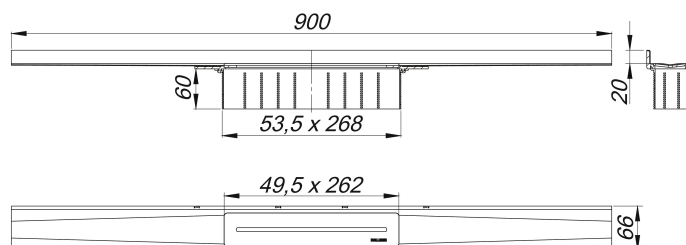

## caniveau de douche CeraWall Pure, 900 mm

Référence de l'article: 538475

GTIN: 4001636538475

Groupe de rabais: 11

### Description :

caniveau de douche CeraWall Pure, 900 mm

pour installation avec corps d'avaloir DallFlex, DallFlex Plan, DallFlex vertical et élément de douche DallFlex Wall, DallFlex Wall Plan.

Rigole d'écoulement avec une pente latérale intégrée, installée de façon visible au mur et conçue pour revêtements de sol de 12 à 32 mm et revêtements mural de 12 à 24 mm (colle incluse), longueur ajustable sur millimètre.

spécificités :

- cache
- ruban autocollant pour isolation acoustique
- accessoires de montage et positionnement
- coiffe de protection

matériau :

acier inox 1.4301, 1,5 mm, classe de charge K 3 (300 kg)

Indications de commande pour le système CeraWall Pure :

### Pièces détachées :

538505 ruban de sécurité S 3, 1200 mm

535894