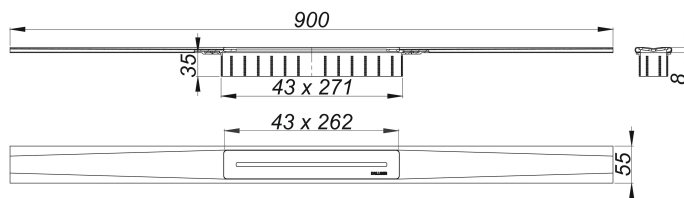

caniveau de douche CeraFloor Pure, 900 mm

Référence de l'article: 538208

GTIN: 4001636538208

Groupe de rabais: 11

Description :

caniveau de douche CeraFloor Pure, 900 mm

pour installation avec corps d'avaloir DallFlex, DallFlex Plan, DallFlex vertical et élément de douche DallFlex Floor, DallFlex Floor Plan, DallFlex Wall, DallFlex Wall Plan.

Rigole d'écoulement avec une pente latérale intégrée, installée à fleur de sol et conçue pour revêtement de sol de 12 à 32 mm et revêtement mural de 12 à 24 mm (colle incluse), longueur ajustable sur millimètre.

spécificités :

- cache
- accessoires de montage et positionnement
- coiffe de protection

matériau :

acier inox 1.4301, 1,5 mm, classe de charge K 3 (300 kg)

Indications de commande pour le CeraFloor Pure :

Obligation de commander le corps d'avaloir DallFlex ou élément de douche DallFlex Floor/Wall + le caniveau de douche CeraFloor Pure.

Pièces détachées :

539489

535863