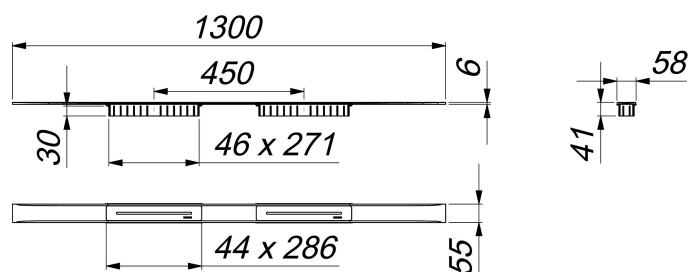

caniveau de douche CeraFloor Select Duo acier inox mat, 1300 mm

Référence de l'article: 537539

GTIN: 4001636537539

Groupe de rabais: 11

Description :

caniveau de douche CeraFloor Select Duo acier inox mat, 1300 mm

pour installation avec corps d'avaloir DallFlex Duo, DallFlex Duo Plan et DallFlex Duo vertical.

Rigole d'écoulement avec une pente précise sur plusieurs côtés, installée à fleur de sol et conçue pour revêtements de sol de 10 à 32 mm et revêtements mural de 12 à 24 mm (colle incluse), longueur ajustable sur millimètre.

spécificités :

- deux caches
- accessoires de montage et positionnement
- coiffe de protection

matériau :

acier inox 1.4301, massif 6 mm, mat satiné, classe de charge K 3 (300 kg)

Indications de commande pour CeraFloor Select Duo :