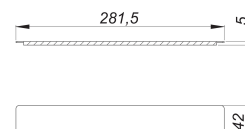

### Description :

cache CeraWall Select, acier inox mat

Pièce détachée pour les caniveau de douche CeraWall Select.  
acier inox 1.4301, mat satiné