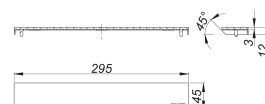

### Description :

cache CeraWall Individual Design acier inox mat

Cache pour caniveau de douche CeraWall Individual, design acier inoxydable, universellement utilisable, non carrelé.

matériau :

acier inox 1.4301