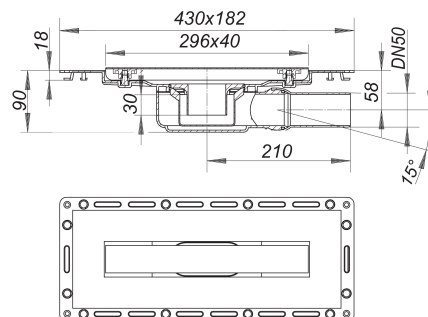

caniveau de douche TistoLine Plan Standard 300, DN 50

Référence de l'article: 530103

GTIN: 4001636530103

Groupe de rabais: 5

Description :

caniveau de douche TistoLine Plan Standard 300, DN 50
raccord d'écoulement DN 50 latéral, à rotule réglable de 0 – 15 degrés

spécificités

- bride revêtue de non-tissé
- natte Tisto
- protection de construction
- siphon anti-odeur et de nettoyage, hauteur du siphon 30 mm (déviant à la norme EN 1253)
- vis d'ajustement pour réglable en hauteur
- gabarit pour la pose de carrelage
- raccord d'écoulement en polypropylène (obligatoire de commander également le manchon à coller en PVC, DN 50, réf. 691125)

matériau

corps d'avaloir et raccord d'écoulement en polypropylène à haute résistance aux chocs
profil de recouvrement acier inox 1.4301, 300 x 40 mm, classe de charge K 3 (300 kg), pour des revêtements de sol de 2 à 12 mm (colle inclus)

Indications de commande pour les corps d'avaloir avec raccord d'écoulement en polypropylène :

Merci de commander également le manchon à coller en PVC (Réf. 691125) pour la connexion des raccords d'écoulement en polypropylène à PVC en DN 50.

Débits d'écoulement selon la norme DIN EN 1253:

Nominal diameter	Norme de produit	Débit d'écoulement min. selon la norme	Niveau d'eau conforme à la norme
DN 50	DIN EN 1253	0,80 l/s	20,00 mm

Pièces détachées :