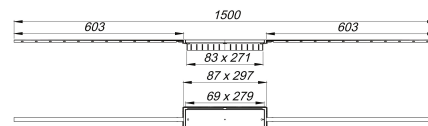

Caniveau de douche CeraFloor Connect, noir mat, 800 - 1500 mm

Référence de l'article: 527509

GTIN: 4001636527509

Groupe de rabais: 11

Description :

Caniveau de douche CeraFloor Connect, noir mat, 800 - 1500 mm