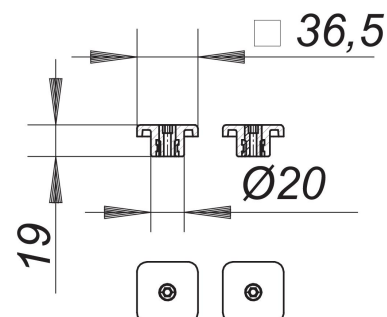

jeu de réglage en hauteur

Référence de l'article: 523983

GTIN: 4001636523983

Groupe de rabais: 8

Description :

jeu de réglage en hauteur

2 vis de réglage courtes, pièce de rechange pour le montage des profils de finition CeraLine