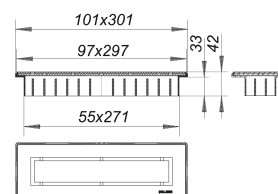

caniveau de douche CeraNiveau acier inox poli

Référence de l'article: 511379

GTIN: 4001636511379

Groupe de rabais: 11

Description :

caniveau de douche CeraNiveau acier inox poli

pour installation avec corps d'avaloir DallFlex, DallFlex Plan, DallFlex vertical et élément de douche DallFlex Compact, DallFlex Compact Plan.

Réglage vertical (marge de 11 à 38 mm), dans le sens longitudinal (marge 16 mm) et transversal (marge 6 mm), rallonge de rehausse ABS, cadre acier inox 1.4301, 300 x 100 mm

profil de recouvrement acier inox 1.4301, poli, classe de charge K 3 (300 kg)