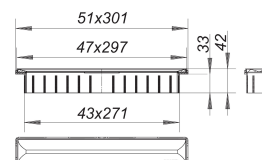

## caniveau de douche Zentrix noir mat

---

Référence de l'article: 511331

GTIN: 4001636511331

Groupe de rabais: 11

---

---

### Description :

caniveau de douche Zentrix noir mat

pour installation avec corps d'avaloir DallFlex, DallFlex Plan, DallFlex vertical et élément de douche DallFlex Compact, DallFlex Compact Plan. Réglage vertical (marge de 11 à 38 mm) et dans le sens longitudinal (marge 16 mm), rallonge de rehausse ABS, cadre acier inox 1.4301, 300 x 50 mm

profil de recouvrement acier inox 1.4301, classe de charge K 3 (300 kg), enduction PVD noir mat

Indications de commande pour le système Zentrix:

Obligation de commander le corps d'avaloir DallFlex ou élément de douche DallFlex Compact + le caniveau de douche Zentrix.