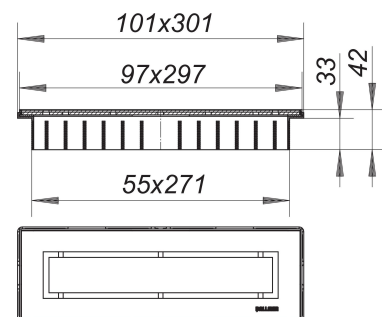

## caniveau de douche CeraNiveau laiton mat

Référence de l'article: 511065

GTIN: 4001636511065

Groupe de rabais: 11

### Description :

caniveau de douche CeraNiveau laiton mat

pour installation avec corps d'avaloir DallFlex, DallFlex Plan, DallFlex vertical et élément de douche DallFlex Compact, DallFlex Compact Plan.

Réglage vertical (marge de 11 à 38 mm), dans le sens longitudinal (marge 16 mm) et transversal (marge 6 mm), rallonge de rehausse ABS, cadre acier inox 1.4301, 300 x 100 mm

profil de recouvrement acier inox 1.4301, classe de charge K 3 (300 kg), enduction PVD laiton mat