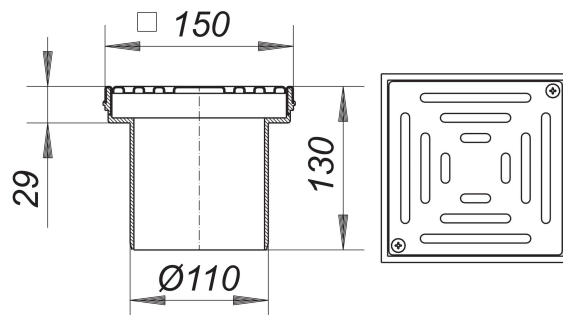

## écoulement KEN 11, 150 x 150 mm

Référence de l'article: 510112

GTIN: 4001636510112

Groupe de rabais: 3

### Description :

écoulement KEN 11, 150 x 150 mm

sans siphon anti-odeur

manchon de rallonge ABS, allongeable au moyen d'un tuyau HT DN 100

cadre acier inox 1.4301, 150 x 150 mm

grille acier inox 1.4301, à visser, classe de charge K 3 (300 kg)

Toutes les rehausses avec rallonge de rehausse de 110 mm de diamètre peuvent faire office d'écoulements de sol.