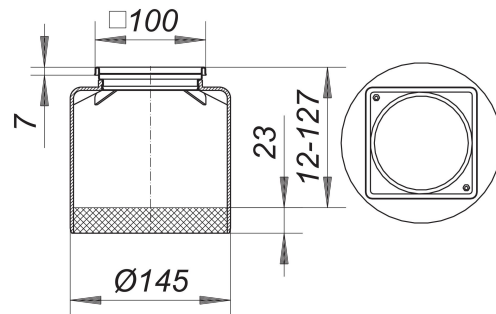

cadre de rehausse ECS 15, 100 x 100 mm

Référence de l'article: 500564

GTIN: 4001636500564

Groupe de rabais: 3

Description :

cadre de rehausse ECS 15, 100 x 100 mm

compatible avec les corps d'avaloir de sol 54, 55, 57, 58, 61 et 61/1

cadre acier inox 1.4301, 100 x 100 mm, avec inserts filetés,

rallonge de rehausse polypropylène, à haute résistance aux chocs