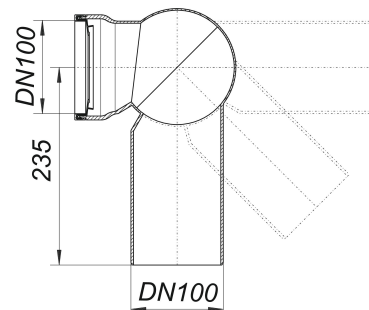

## coude Atlas 87, blanc, DN 100

Référence de l'article: 280527

GTIN: 4001636280527

Groupe de rabais: 2

### Description :

coude Atlas 87, blanc, DN 100

sans déport d'axe, réglable en continu de 0 – 90 degrés

spécification :

- joint à lèvres invisible

matériau :

polypropylène, à haute résistance aux chocs

### Pièces détachées :

352026 joint d'étanchéité pour coude Atlas 87,