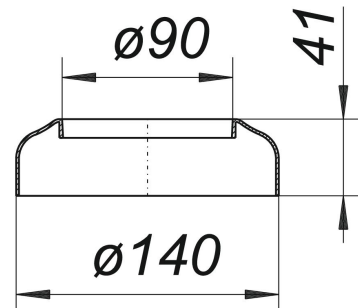

rosette de WC, d'un seul tenant, DN 90

Référence de l'article: 272522

GTIN: 4001636272522

Groupe de rabais: 2

Description :

rosette de WC, d'un seul tenant, DN 90

pour raccords de WC DN 90, d'un seul tenant

matériau :

polypropylène à haute résistance aux chocs, blanc