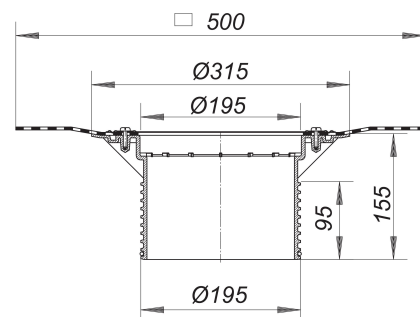

elemento de elevación 618 DallBit

Numero de artículo: 862501

GTIN: 4001636862501

Grupo de descuento: 3

Descripción:

elemento de elevación 618 DallBit

adecuado para los sumideros para exteriores y cubiertas de garaje 605, 606, 615 y 616 cazoleta con membrana bituminosa soldada ya en fábrica, 500 x 500 mm, 5 mm de espesor, con anillo con brida de acero inoxidable para mayor seguridad. material: polipropileno de alta resistencia al impacto