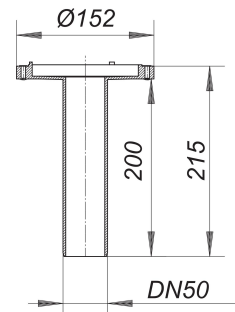

cazoleta sumidero 84 KF para terrazas, DN 50

Numero de artículo: 831323

GTIN: 4001636831323

Grupo de descuento: 3

Descripción:

cazoleta sumidero 84 KF para terrazas, DN 50

cazoleta sin brida para montaje en suelos sin impermeabilización equipado con: – tubo de desagüe vertical – tapa protectora de obra material: polipropileno, estabilizado contra rayos UVA

Capacidades de desagüe según UNE-EN 1253:

Nominal diameter	Norma del producto	Min. capacidad de evacuación según norma	Nivel de agua según norma
DN 50	UNE-EN 1253	0,90 l/s	35,00 mm