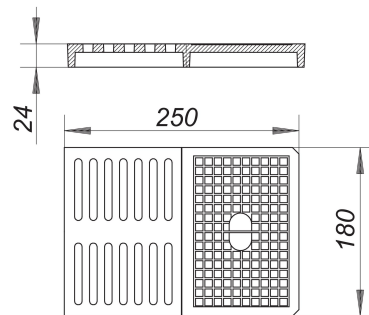

## rejilla para Ballstau 110, gris, 250 x 180 mm

Numero de artículo: 724922

GTIN: 4001636724922

Grupo de descuento: 3

### Descripción:

rejilla para Ballstau 110, gris, 250 x 180 mm

adecuada para el sumidero de sótano antirretorno Ballstau 110

dos piezas, ABS gris, 250 x 180 mm, clasificación de carga K 3 (300 kg)