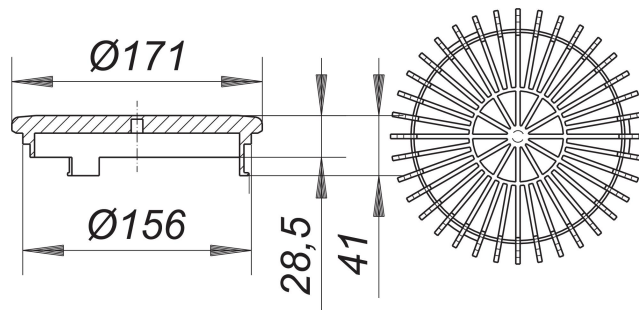

rejilla plana S 15, \varnothing 170 mm

Numero de artículo: 590183

GTIN: 4001636590183

Grupo de descuento: 10

Descripción:

rejilla plana S 15, \varnothing 170 mm

adecuada para los sumideros para cubierta 62, 64 y los elementos de elevación 630 material: polipropileno, estabilizado contra los rayos UVA