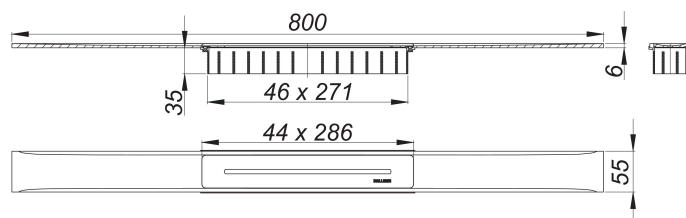

canaleta de ducha CeraFloor Select negro mate, 800 mm

Numero de artículo: 538239

GTIN: 4001636538239

Grupo de descuento: 11

Descripción:

canaleta de ducha CeraFloor Select negro mate, 800 mm

para montaje con las cazoletas sumidero DallFlex, DallFlex Plan, DallFlex vertical y módulo plato ducha DallFlex Floor, DallFlex Floor Plan, DallFlex Wall, DallFlex Wall Plan.

Canal de evacuación con pendientes integradas, instalado a ras con la superficie de ducha, adecuado para solados de 10 – 32 mm y recubrimientos murales de 12 – 24 mm (incl. pegamento), adaptable con precisión milimétrica.

Equipado con:

- cubierta de sifón
- accesorios de montaje y ayudas de posicionamiento
- tapa protectora de obra

material

acero inoxidable 1.4301, macizo 6 mm, clasificación de carga K 3 (300 kg), recubrimiento de PVD en color negro mate