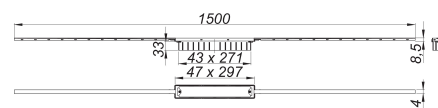

canaleta de ducha CeraFloor Individual latón mate, 800-1500 mm

Numero de artículo: 537744

GTIN: 4001636537744

Grupo de descuento: 11

Descripción:

canaleta de ducha CeraFloor Individual latón mate, 800-1500 mm

para montaje con las cazoletas sumidero DallFlex, DallFlex Plan, DallFlex vertical y módulo plato ducha DallFlex Floor, DallFlex Floor Plan.

Perfil de evacuación con pendientes integradas para el montaje oculto en la transición entre pared y suelo. Adecuado para solados de 12 – 24 mm (incl. pegamento), adaptable con precisión milimétrica 1500 - 700 mm.