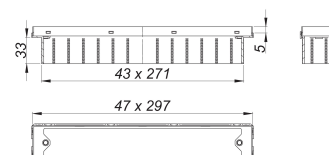

canaleta de ducha CeraFrame Individual, 300 x 50 mm

Numero de artículo: 537331

GTIN: 4001636537331

Grupo de descuento: 11

Descripción:

canaleta de ducha CeraFrame Individual, 300 x 50 mm

para montaje con las cazoletas sumidero DallFlex, DallFlex Plan, DallFlex vertical y módulo plato ducha DallFlex Compact, DallFlex Compact Plan. Regulable de 12 a 38 mm en altura, prolongación del marco de ABS, marco de acero inoxidable 1.4301, 300-x-50-mm.

acero inoxidable 1.4301, pulido mate, clasificación de carga K 3 (300 kg)

Indicación de pedido para CeraFrame Individual:

efectuar pedido de cazoleta sumidero DallFlex o bien módulo plato ducha DallFlex Compact + canaleta de ducha CeraFrame Individual + cubierta de sifón CeraFloor/CeraFrame Individual.