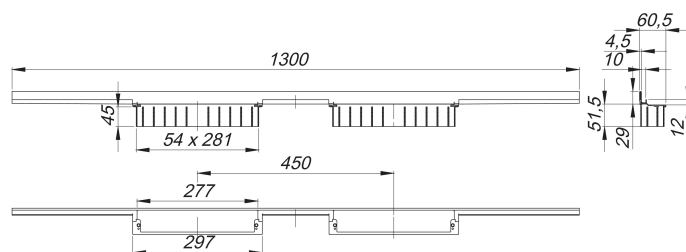

## canaleta de ducha CeraWall Individual Duo, 1300 mm

Numero de artículo: 536020

GTIN: 4001636536020

Grupo de descuento: 11

### Descripción:

canaleta de ducha CeraWall Individual Duo, 1300 mm

para montaje con las cazoletas sumidero DallFlex Duo, DallFlex Duo Plan y DallFlex Duo vertical.

Perfil de evacuación con pendientes integradas para el montaje oculto en la transición entre pared y suelo, adecuado para solados y recubrimientos murales de 12 – 24 mm (incl. pegamento), adaptable con precisión milimétrica.