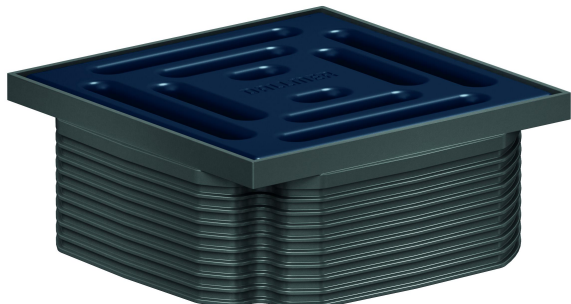

Prolongador DallDrain Pure, azul grisáceo, 100 x 100 mm

Numero de artículo: 518057

GTIN: 4001636518057

Grupo de descuento: 6

Descripción:

Prolongador DallDrain Pure, azul grisáceo, 100 x 100 mm

Prolongador con rejilla de acero inoxidable en marco de plástico, adecuado para las cazoletas sumidero DallDrain y el elemento de elevación DallDrain.

EQUIPADO CON:

- rejilla de acero inoxidable lacado mate de color, marco de plástico gris oscuro
- con ayuda de posicionamiento regulable en sentido lateral +/- 2,5 mm
- suplemento prolongador recortable para solados de 10 a 36 mm (incl. adhesivo)

MATERIAL

Rejilla de acero inoxidable 1.4301, clasificación de carga K 3 (300 kg); suplemento prolongador y marco de ABS