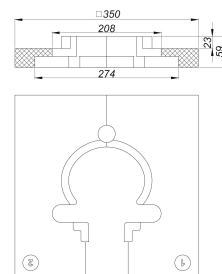

Ayuda de montaje DallDrain

Numero de artículo: 517319

GTIN: 4001636517319

Grupo de descuento: 6

Descripción:

Ayuda de montaje DallDrain

Para el montaje rápido y sencillo de la cazoleta sumidero DallDrain en el aislamiento térmico.