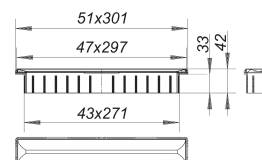

rejilla lineal Zentrix oro rojo mate

Numero de artículo: 511348

GTIN: 4001636511348

Grupo de descuento: 11

Descripción:

rejilla lineal Zentrix oro rojo mate

para montaje con las cazoletas sumidero DallFlex, DallFlex Plan, DallFlex vertical y módulo plato ducha DallFlex Compact, DallFlex Compact Plan.

Regulable de 11 a 38 mm en altura y +/- 16 mm en sentido lateral, prolongación del marco de ABS, marco de acero inoxidable 1.4301, 300 x 50 mm

rejilla lineal de acero inoxidable 1.4301, recubrimiento de PVD en color oro rojo mate, clasificación de carga K 3 (300 kg)

Indicación de pedido Zentrix:

efectuar pedido de cazoleta sumidero DallFlex o bien módulo plato ducha DallFlex Compact + rejilla lineal Zentrix.