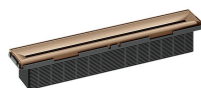

rejilla lineal Zentrix oro rojo mate

Numero de artículo: 511348

GTIN: 4001636511348

Grupo de descuento: 11

Descripción:

rejilla lineal Zentrix oro rojo mate

para montaje con las cazoletas sumidero DallFlex, DallFlex Plan, DallFlex vertical y módulo plato ducha DallFlex Compact, DallFlex Compact Plan.

Regulable de 11 a 38 mm en altura y +/- 16 mm en sentido lateral, prolongación del marco de ABS, marco de acero inoxidable 1.4301, 300 x 50 mm

rejilla lineal de acero inoxidable 1.4301, recubrimiento de PVD en color oro rojo mate, clasificación de carga K 3 (300 kg)

Indicación de pedido Zentrix:

efectuar pedido de cazoleta sumidero DallFlex o bien módulo plato ducha DallFlex Compact + rejilla lineal Zentrix.