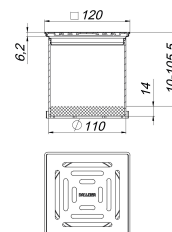

prolongador E 12, 120 x 120 mm

Numero de artículo: 510310

GTIN: 4001636510310

Grupo de descuento: 3

Descripción:

prolongador E 12, 120 x 120 mm

adecuado para las cazoletas sumidero 40, 42 y 46, cazoletas sumidero 83 y 84 para terrazas, elementos de desagüe para sumideros de ático, y elementos de elevación 85;

suplemento prolongador de ABS, prolongable con tubo de alta temperatura HT de DN 100, marco de acero inoxidable 1.4301, 120 x 120 mm, rejilla de acero inoxidable 1.4301, clasificación de carga K 3 (300 kg)

Some of these gratings can be supplied with d: 103 mm spigot where its use is allowed. Please enquire.

Recambios:

495013 anillo de desagüe S 10