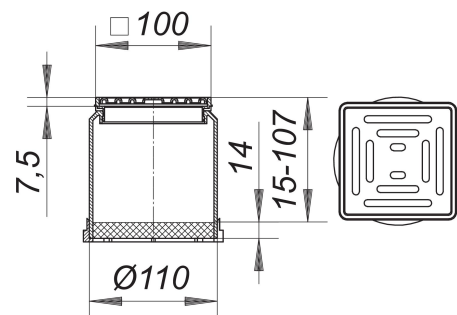

prolongador E 10, 100 x 100 mm

Numero de artículo: 510006

GTIN: 4001636510006

Grupo de descuento: 3

Descripción:

prolongador E 10, 100 x 100 mm

adecuado para las cazoletas sumidero 40, 42 y 46, cazoletas sumidero 83 y 84 para terrazas, elementos de desagüe para sumideros de ático, y elementos de elevación 85;

suplemento prolongador de polipropileno, prolongable con tubo de alta temperatura HT de DN 100, marco de ABS, 100 x 100 mm, rejilla de acero inoxidable 1.4301, clasificación de carga K 3 (300 kg)

Some of these gratings can be supplied with d: 103 mm spigot where its use is allowed. Please enquire.