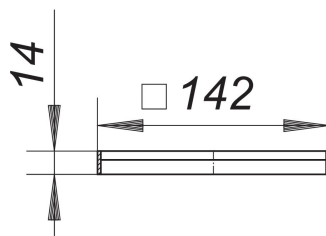

prolongador con marco CK 15, 150 x 150 mm

Numero de artículo: 500809

GTIN: 4001636500809

Grupo de descuento: 5

Descripción:

prolongador con marco CK 15, 150 x 150 mm

adecuado para CIRCO 70 y CIRCO V.3 material: ABS, 142 x 142 mm, rejillas a juego 140 x 140 mm