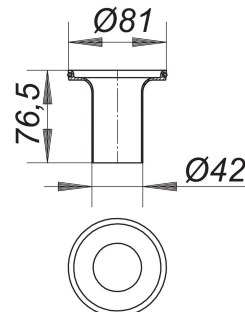

vaso sifón para cazoleta sumidero 46

Numero de artículo: 495051

GTIN: 4001636495051

Grupo de descuento: 3

Descripción:

vaso sifón para cazoleta sumidero 46

recambio para cazoleta sumidero 46

Recambios: