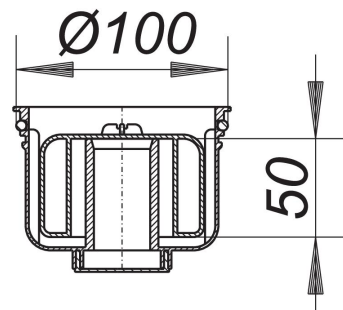

sifón Primus, 50 mm, para prolongadores 120 x 120 mm

Numero de artículo: 495006

GTIN: 4001636495006

Grupo de descuento: 3

Descripción:

sifón Primus, 50 mm, para prolongadores 120 x 120 mm

recambio para los sumideros PRIMUS E 12 y adecuado para los prolongadores ECS 12 en combinación con la rejilla Primus 115 o Saturn 115. A prueba de olor también sin agua: el sifón antiolor flotante tipo campana desciende junto con el agua al evaporarse el depósito de agua de cierre (50 mm), bloqueando así la propagación de olores.

material

polipropileno

Recambios:

405333 sumidero 30 PRIMUS E 12, DN 50, 120 x 1

420336 sumidero 32 PRIMUS E 12, DN 50, 120 x 1