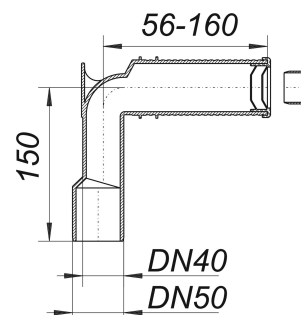

codo para sifón, DN 40/DN 50

Numero de artículo: 350039

GTIN: 4001636350039

Grupo de descuento: 2

Descripción:

codo para sifón, DN 40/DN 50

para tubos de conexión DN 32 y DN 40 tubo de desagüe DN 40/DN 50 equipado con: – junta labial de caucho HT – tapón protector universal – acortar en su caso la pieza de entrada para adaptarla a paredes de diferente grosor material: polipropileno de alta resistencia al impacto