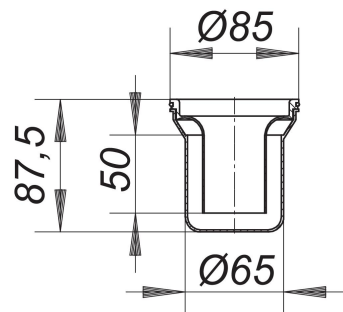

sifón ORIO periodo de fabricación de 2004 a mayo 2010

Numero de artículo: 160966

GTIN: 4001636160966

Grupo de descuento: 1

Descripción:

sifón ORIO periodo de fabricación de 2004 a mayo 2010

recambio adecuado para:

- sumideros para platos de ducha ORIO y ORIO V del periodo de fabricación de 2004 a mayo 2010
- sumideros 30 N/32 N
- sumideros 30/32 ERP 12
- sumideros de ducha 48 KE/49 KE

material

polipropileno de alta resistencia al impacto

Recambios:

514424 sumidero CeraBoard CK 12, DN 50, 120 x